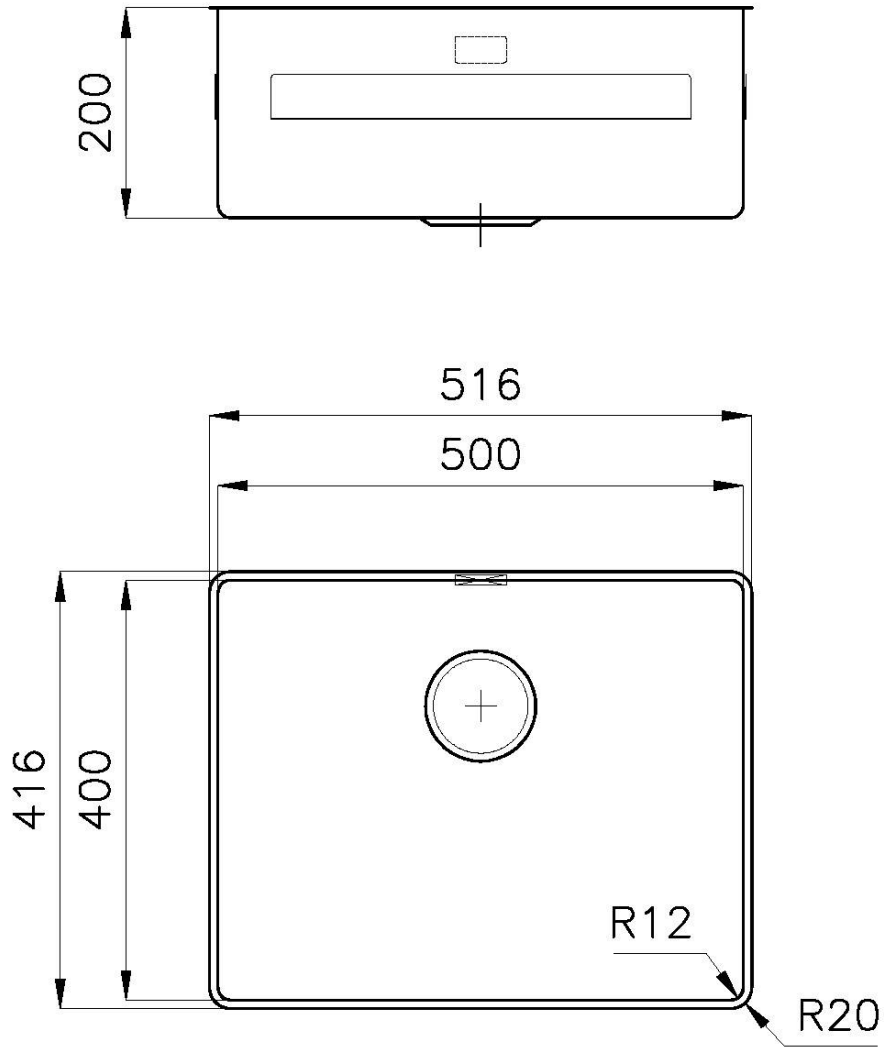

PVD

Colorazione

Gold

Base

60 cm

Larghezza

51.6 cm

Dimensioni

516x416 mm

Misura vasca

500 x 400 mm

Foro incasso

Vedi scheda tecnica

Dotazioni standard

Ganci di fissaggio, guarnizione, piletta, troppo-pieno e sifone, Imballo in scatola

Fori Mixer

## DATI TECNICI

\*bordo sottile di soli 8mm  
\*Thin edge of only 8 mm

intaglio per il troppo-pieno  
solo con top > 15 mm

recess for housing the over-flow  
only for top > 15 mm

SPT