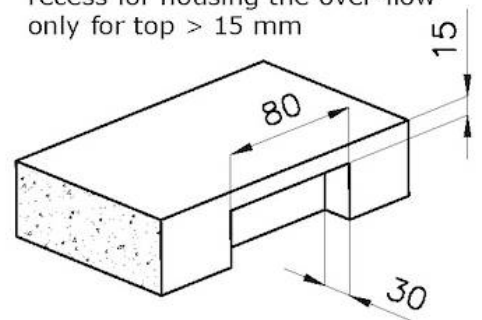

516x416 mm

Misura vasca

500 x 400 mm

Foro incasso

Vedi scheda tecnica

Dotazioni standard

Ganci di fissaggio, guarnizione, piletta, troppo-pieno e sifone, Imballo in scatola

Fori Mixer

## DATI TECNICI

\*bordo sottile di soli 8mm  
\*Thin edge of only 8 mm

intaglio per il troppo-pieno  
solo con top > 15 mm

recess for housing the over-flow  
only for top > 15 mm

SPT