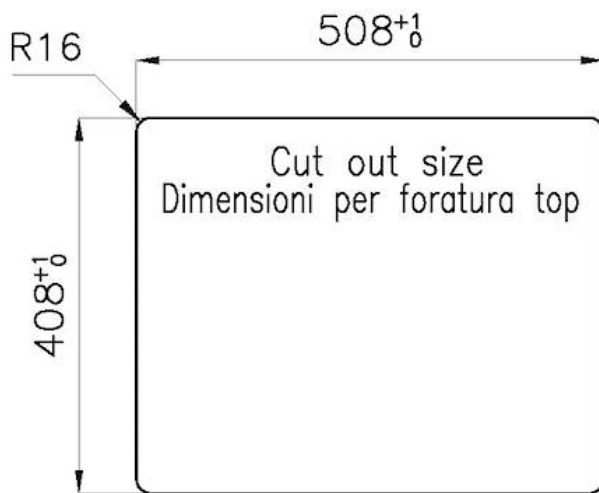

PVD

Colorazione

Gold

Base

60 cm

Larghezza

51.6 cm

Dimensioni

516x416 mm

Misura vasca

500 x 400 mm

Foro incasso

Vedi scheda tecnica

Dotazioni standard

Ganci di fissaggio, guarnizione, piletta, troppo-pieno e sifone, Imballo in scatola

Fori Mixer

## DATI TECNICI

\*bordo sottile di soli 8mm  
\*Thin edge of only 8 mm

intaglio per il troppo-pieno  
solo con top > 15 mm

recess for housing the over-flow  
only for top > 15 mm

SPT