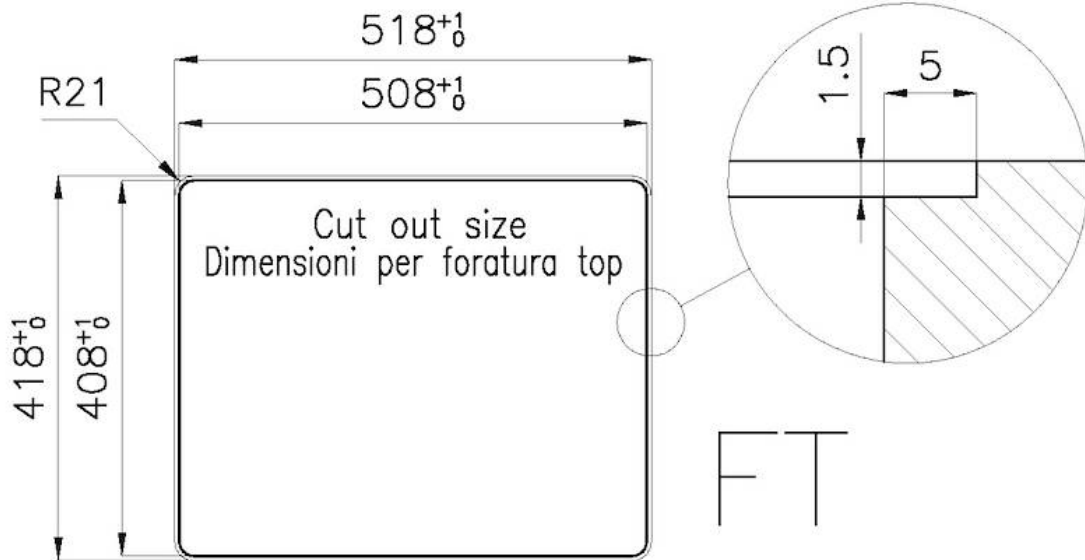

PVD

Colorazione

Gold

Base

60 cm

Larghezza

51.6 cm

Dimensioni

516x416 mm

Misura vasca

500 x 400 mm

Foro incasso

Vedi scheda tecnica

Dotazioni standard

Ganci di fissaggio, guarnizione, piletta, troppo-pieno e sifone, Imballo in scatola

Fori Mixer

## DATI TECNICI

\*bordo sottile di soli 8mm  
\*Thin edge of only 8 mm

intaglio per il troppo-pieno  
solo con top > 15 mm

recess for housing the over-flow  
only for top > 15 mm

SPT